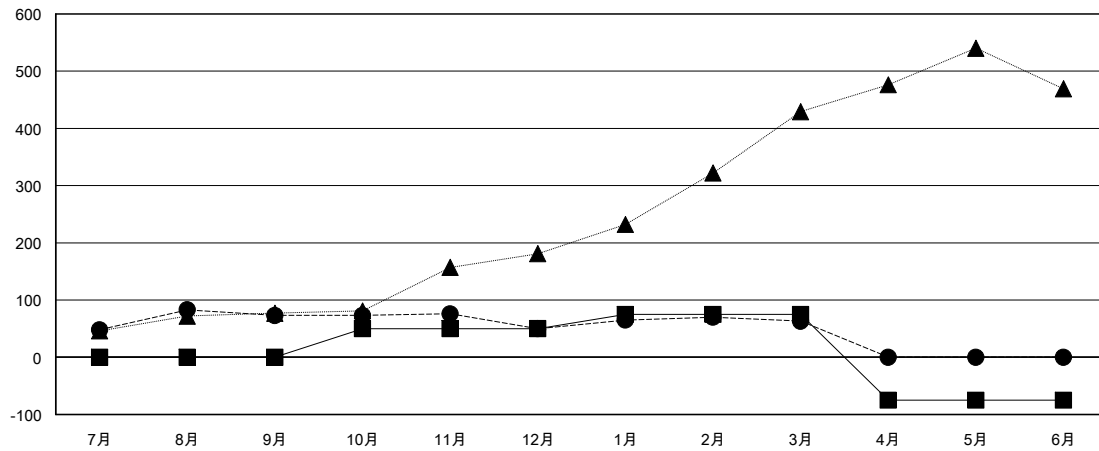

MONTHLY MEMBERSHIP PROGRESS REPORT

District 333 E

Results as of: 3/31/2017

GMT: Masayuki Kaneko

地域 JAPAN

GMT会則地域

クラブ			
結果: 2016-2017			
四半期	新クラブ目標	新クラブ	解散クラブ
7月/8月/9月	0	2	0
10月/11月/12月	0	0	0
1月/2月/3月	1	0	0
4月/5月/6月	0	0	0

名			
結果: 2016-2017			
四半期	新会員 (再入会と転入を含めない) 純増目標	新会員 (再入会と転入を含めない) 実際	退会者 (転籍を含む) 実際
7月/8月/9月	0	182	109
10月/11月/12月	50	30	53
1月/2月/3月	25	49	36
4月/5月/6月	-150	0	0

新クラブ目標及び実績累計

会員目標及び実績累計

解散クラブ: 0	61 CLUBS OF 82 一名以上の新会員を登録	男女別 男性 3,172 (64.84%) 女性 1,720 (35.16%)
退会者 物故会員 26 クラブ解散 0 その他 172 合計 198	会員累計データを見るには、ここをクリック	世帯主/家族会員合計 3,231 国際会費半額の家族会員 1,941